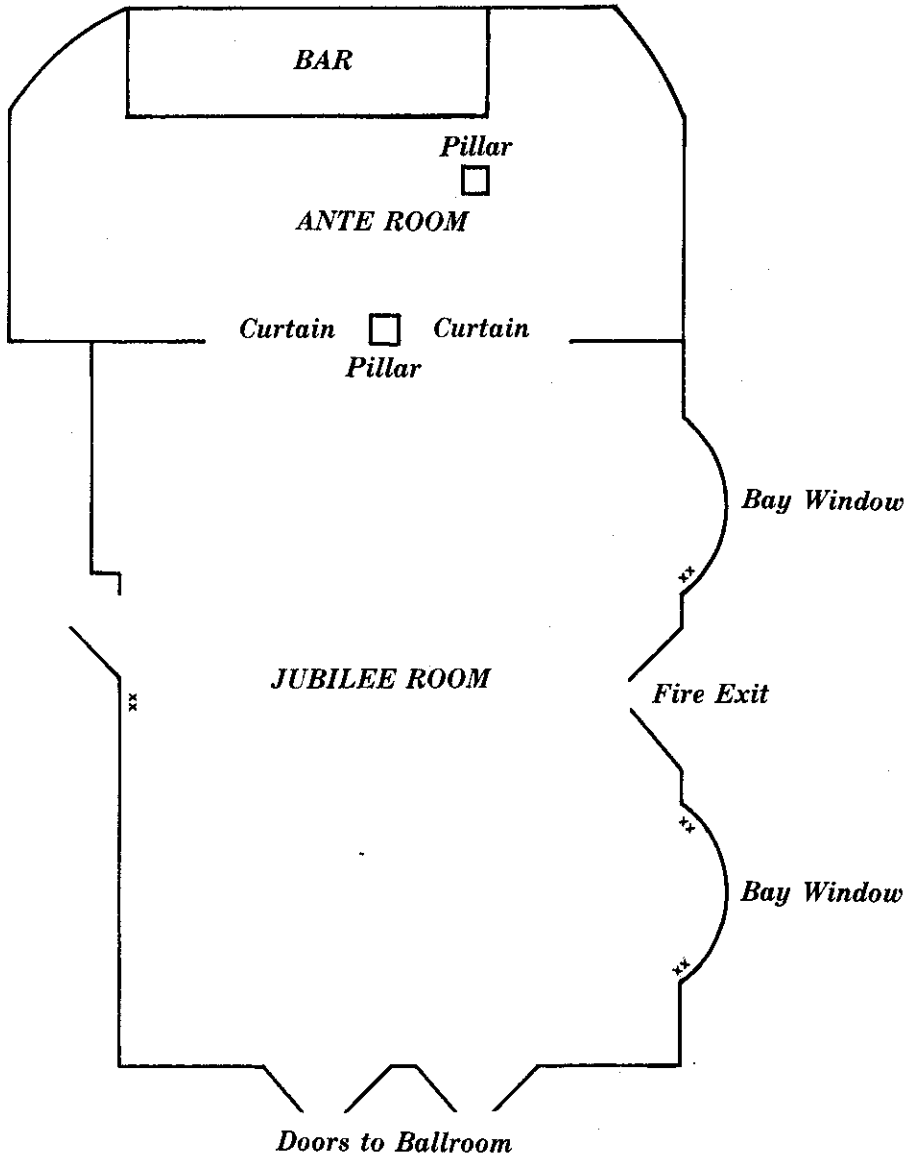

JUBILEE ROOM

		Jubilee Room	Ante Room
<i>Utilities</i>	<i>Television Point</i> <i>Telephone Socket</i> <i>13 Amp Sockets (x on plan)</i>	✓ ✓ 8	✓
<i>Capacities</i>	<i>Theatre</i> <i>Classroom</i> <i>Boardroom</i> <i>U-Shape</i> <i>Top Table with Sprigs</i> <i>Hexagon</i> <i>Reception (with Ballroom)</i> <i>Exhibition</i>	60 35 40 30 60 18 180 ✓	✓
<i>Dimensions</i>	<i>Width</i> <i>Length</i> <i>Ceiling Height (minimum)</i> <i>Area</i>	25ft 32ft 9ft 800 sq ft	30ft 15ft 9ft 450 sq ft